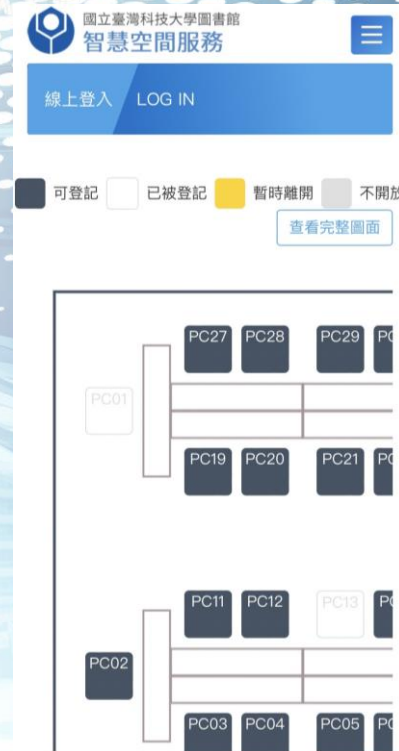

名稱 Name

請輸入圖書名稱或視聽資料片名 Please input

作者 Author

請輸入作者名稱 Please input author name

ISBN(圖書) / ISRC(視聽)

請輸入 ISBN/ISRC Please input ISBN or ISR

出版社 Publisher

請輸入出版社名稱 Please input publisher r

出版日期 Publish date

日期 2023-03-20 >

首頁 - 空間借用

1. 點「空間借用」圖示或「空間」後顯示圖書館各閱覽空間及電腦教室目前可使用之座位數
2. 點「即時座位圖」，即可看到座位即時動態

首頁

-個人中心、續借、紀錄查詢

回目錄

- 1.點「登入」圖示後顯示圖書館個人借閱登入畫面，輸入圖書館帳密
- 2.登入後即可看到「借閱紀錄」、「預約紀錄」、「空間借用紀錄」
- 3.點續借後跳出確認訊息，續借成功會跳出，提示訊息