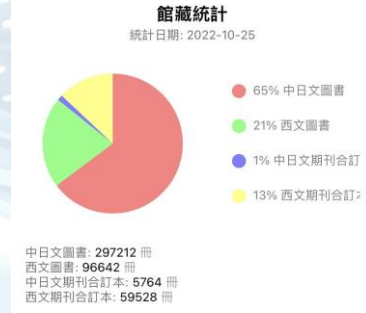

下載APP

點選應用程式商店搜尋下載 **臺灣科技大學圖書館**

首頁 - 選擇語系 - 最新消息、開館時間

初次開啟APP會詢問您使用的語系。

首頁 - 圖書查詢

1. 點「圖書查詢」圖示 或 「查詢」後進入館藏查詢搜尋列
2. 輸入關鍵字
3. 點「查詢」搜尋，則顯示結果

264 條記錄, 花費 3.087 秒 每頁 20 條記錄

上一頁 1/14 下一頁